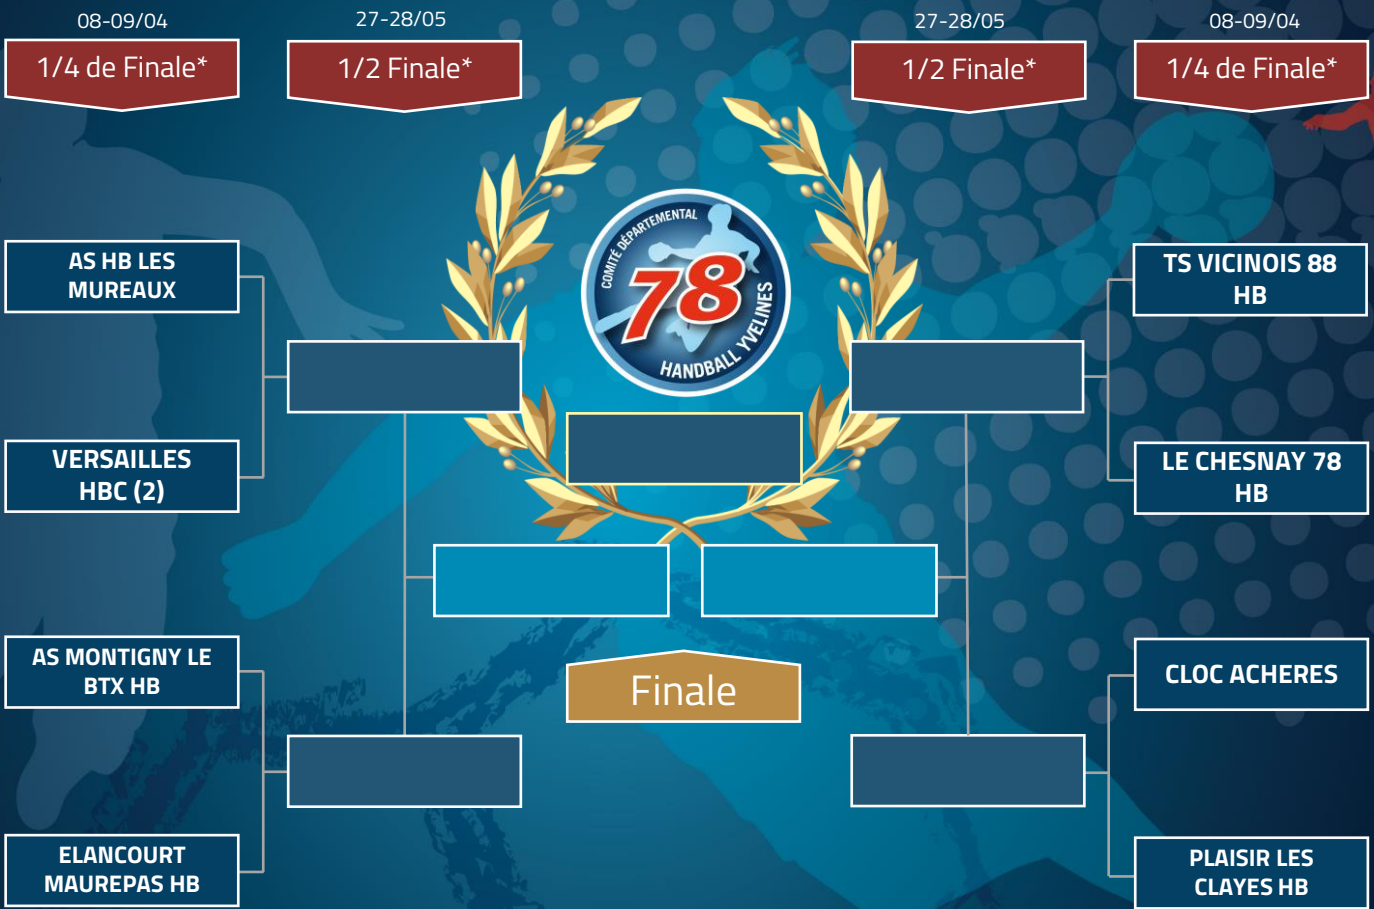

CHALLENGE DES YVELINES

U15F

* L'équipe citée en premier reçoit

Les rencontres doivent se jouer avant les dates indiquées

Les rencontres doivent se jouer avant les dates indiquées

CHALLENGE DES YVELINES

U18M

10-11/12

18-19/02

18-19/02

10-11/12

Tour
Préliminaire

1/16^{ème} de
Finale*

1/16^{ème} de
Finale*

Tour
Préliminaire