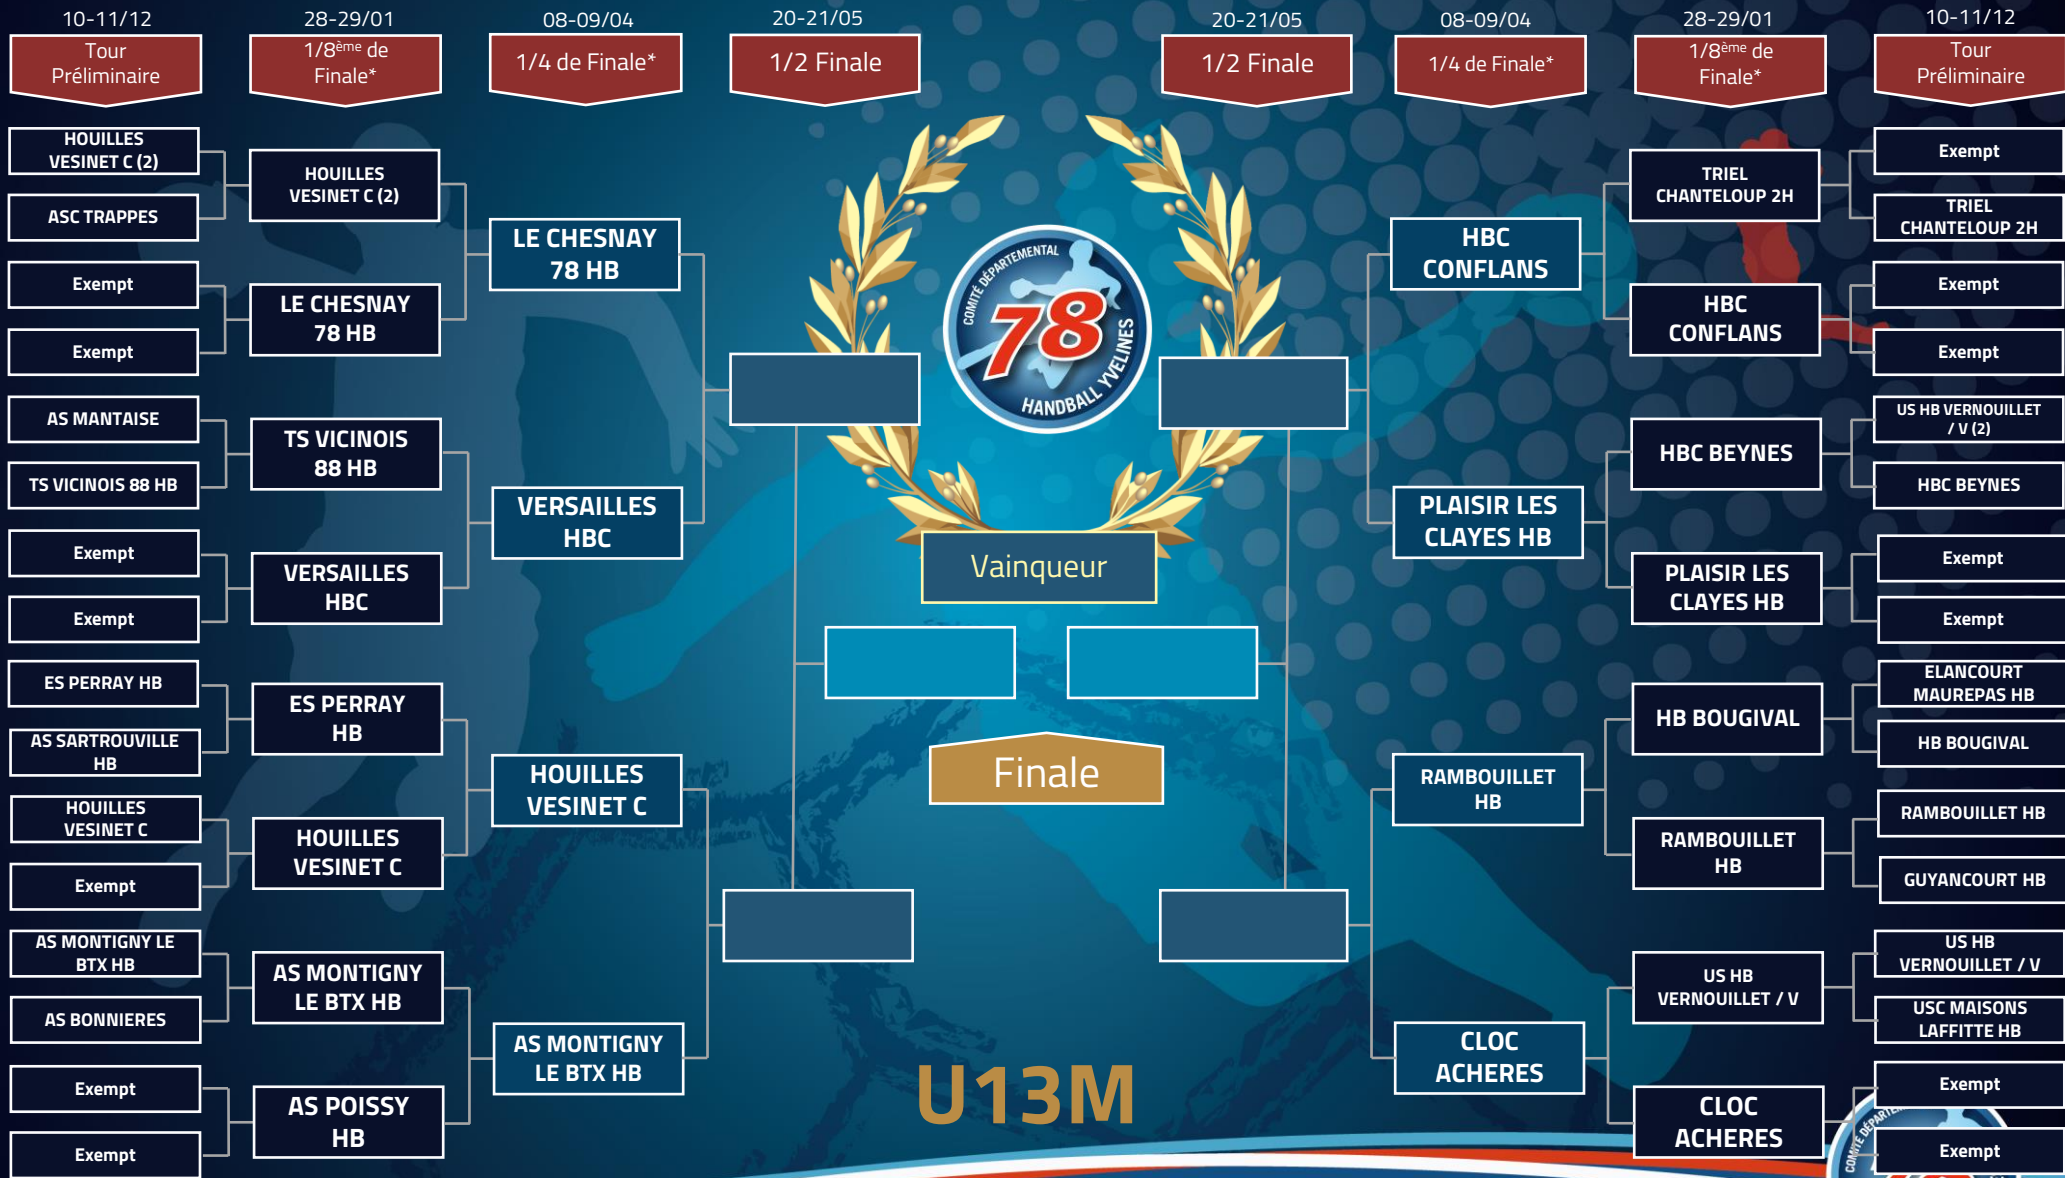

Les rencontres doivent se jouer avant les dates indiquées