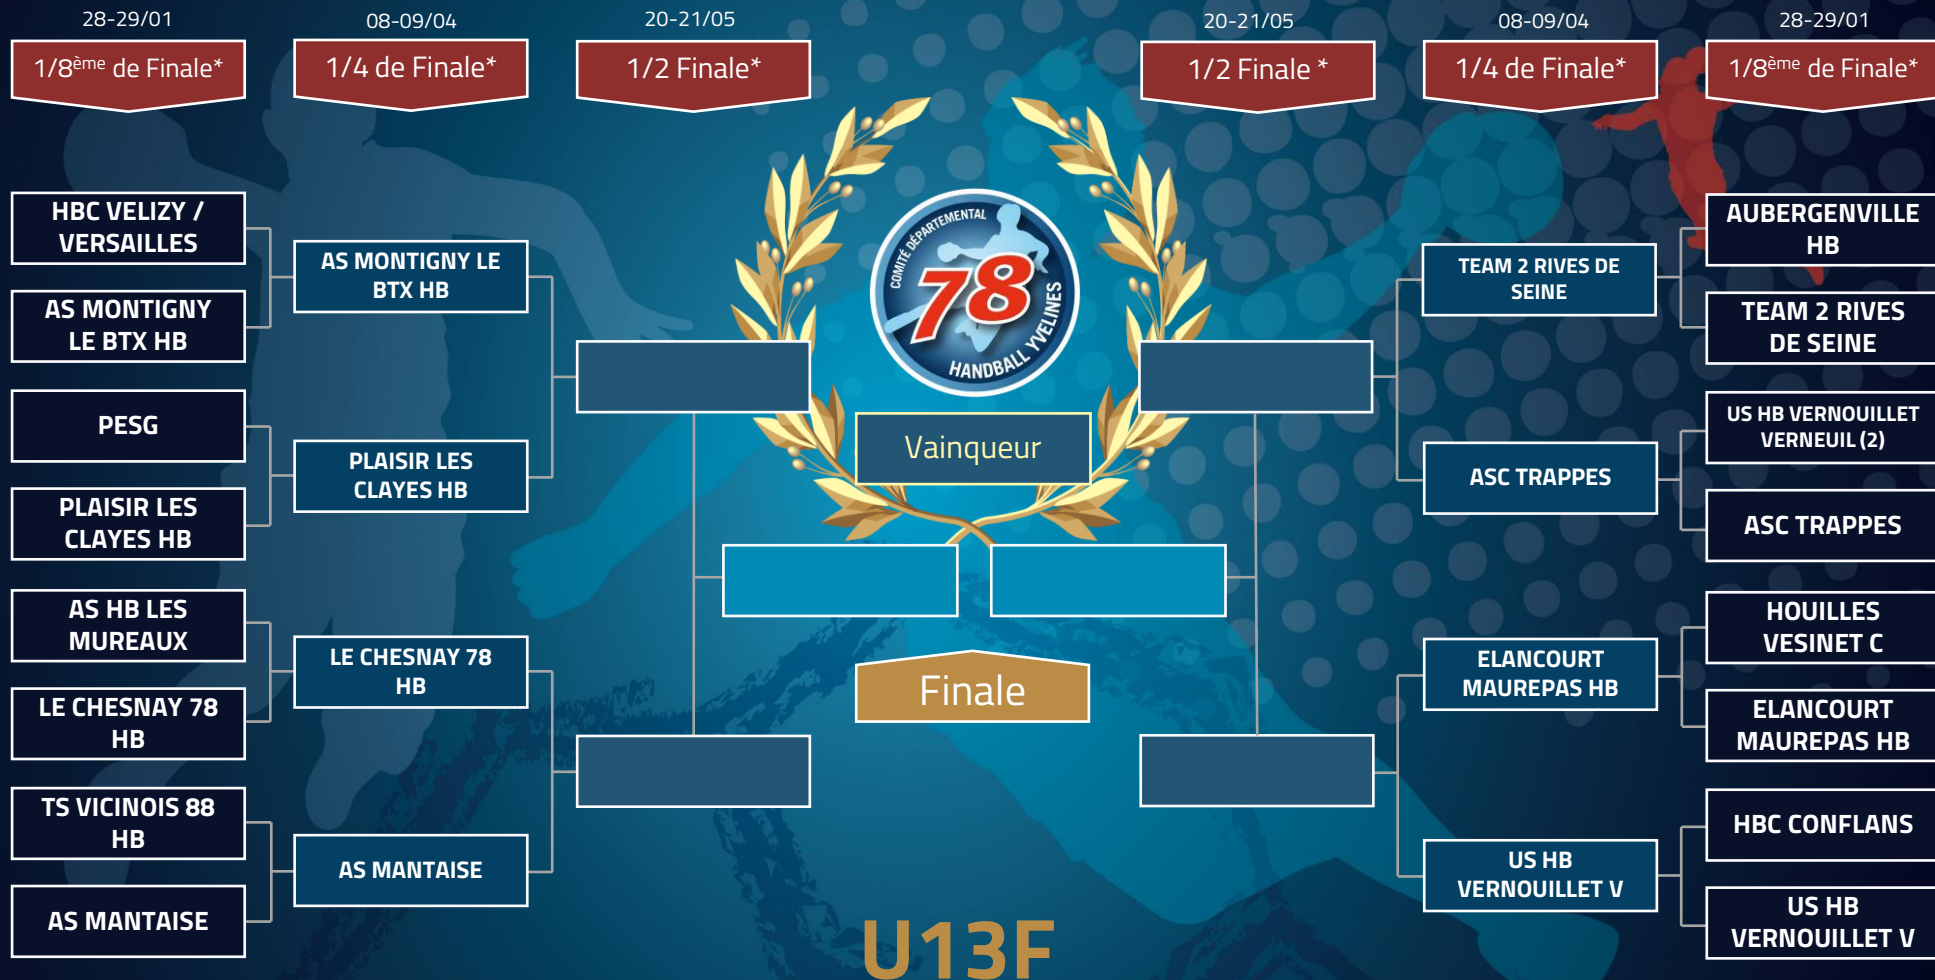

Les rencontres doivent se jouer avant les dates indiquées

Les rencontres doivent se jouer avant les dates indiquées

CHALLENGE DES YVELINES

U13M

* L'équipe citée en premier reçoit

Les rencontres doivent se jouer avant les dates indiquées

COUPE DES YVELINES

* L'équipe du plus bas niveau reçoit

Les rencontres doivent se jouer avant les dates indiquées

CHALLENGE DES YVELINES

U13F

* L'équipe citée en premier reçoit

Les rencontres doivent se jouer avant les dates indiquées